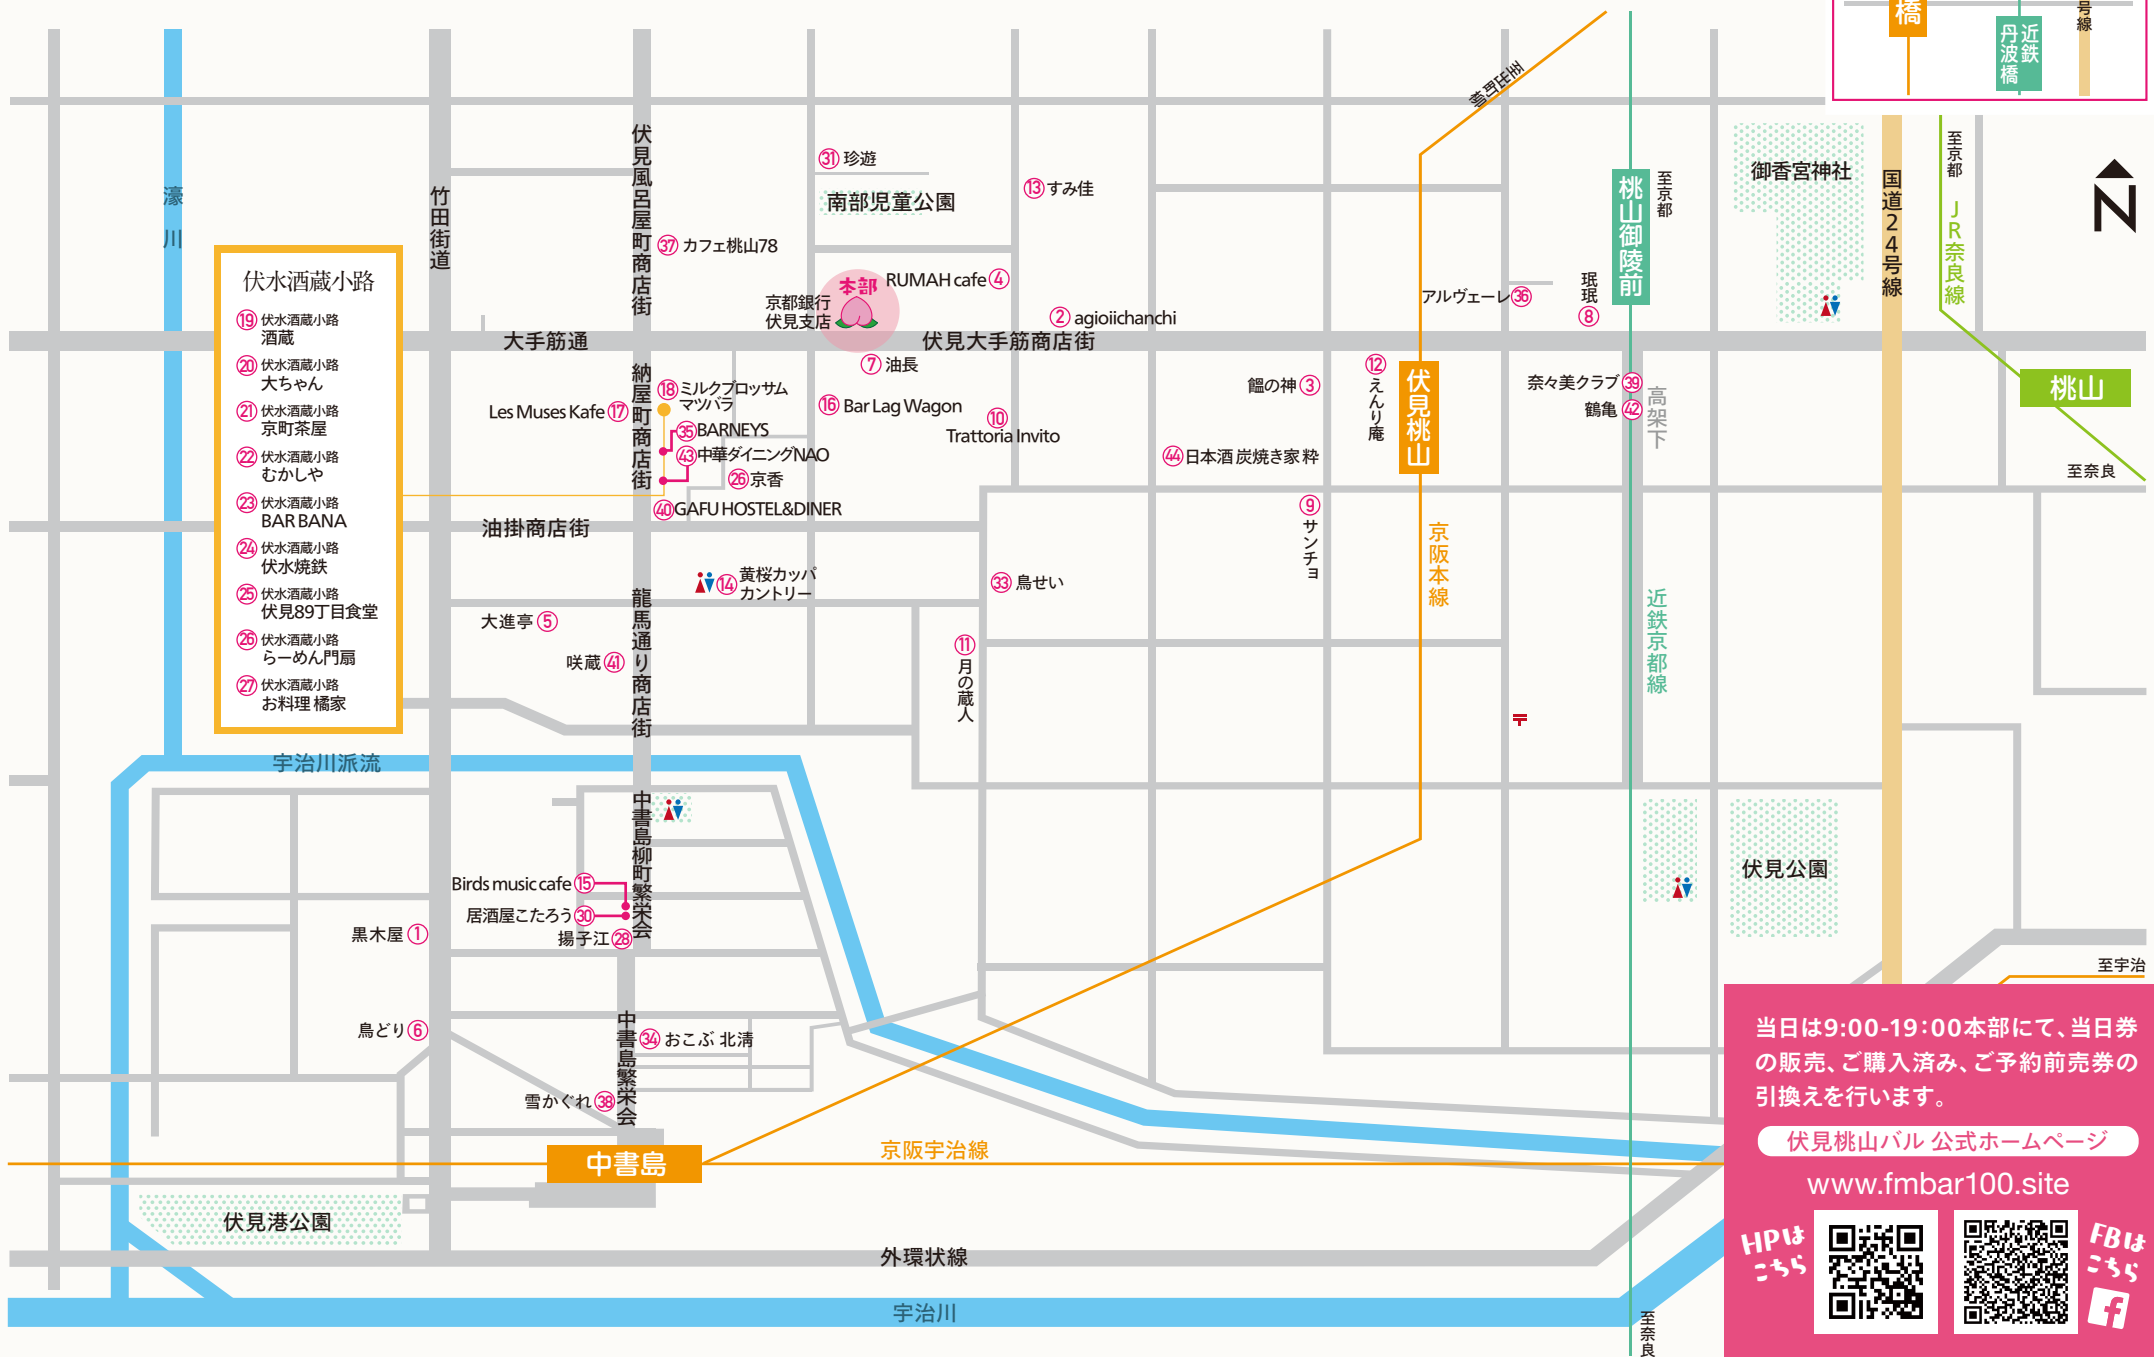

伏見桃山バルMAP

- 伏水酒蔵小路
- 19 伏水酒蔵小路 酒蔵
 - 20 伏水酒蔵小路 大ちゃん
 - 21 伏水酒蔵小路 京町茶屋
 - 22 伏水酒蔵小路 むかしや
 - 23 伏水酒蔵小路 BAR BANA
 - 24 伏水酒蔵小路 伏水焼鉄
 - 25 伏水酒蔵小路 伏見89丁目食堂
 - 26 伏水酒蔵小路 らーめん門扇
 - 27 伏水酒蔵小路 お料理 橘家

当日は9:00-19:00本部にて、当日券の販売、ご購入済み、ご予約前売券の引換えを行います。

伏見桃山バル 公式ホームページ
www.fmbar100.site

HPIは
 こちろ

FBIは
 こちろ